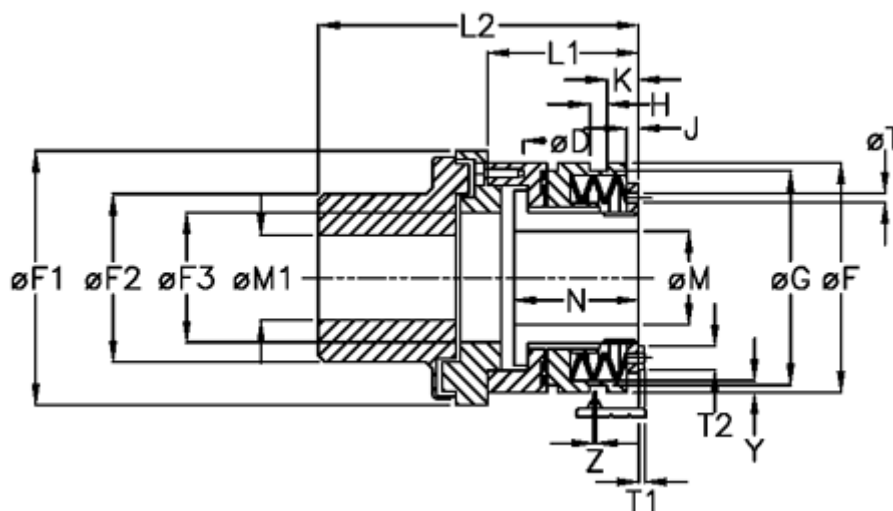

Varenummer: 46923543
 Beskrivelse: Sikkerhedskobling Safelifting D 35 L

Mål

D = 6xM6	K = 12.0	Tallerkenfjeder montering = 5x1L
F = 100	L1 = 61.0	Tallerkenfjeder udførelse = L - svær
F1 = 112	L2 = 147.0	Y = 2
F2 = 79	M1 max = 50	Z = 0.1
F3 = 60	M max = 35	
G = 90.5	M min = 14	
H = 9	T1 = 4.0	
J = 6.0	T2 = 10	